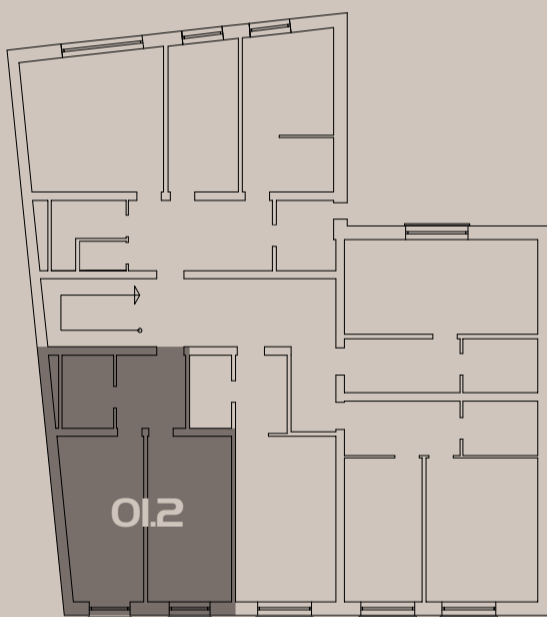

ČEJKOVICE

Rezidence

01.2

BYT 2+KK
59,33 m²
2.NP

ozn.	místnost	m ²
2.01a	vstupní chodba	7,68 m ²
2.02a	ložnice	18,91 m ²
2.03a	kuch.kout / jídelna / ob.pokoj	17,61 m ²
2.04a	koupelna / wc	5,16 m ²
01.2	BYT	49,33 m²

umístění na patře