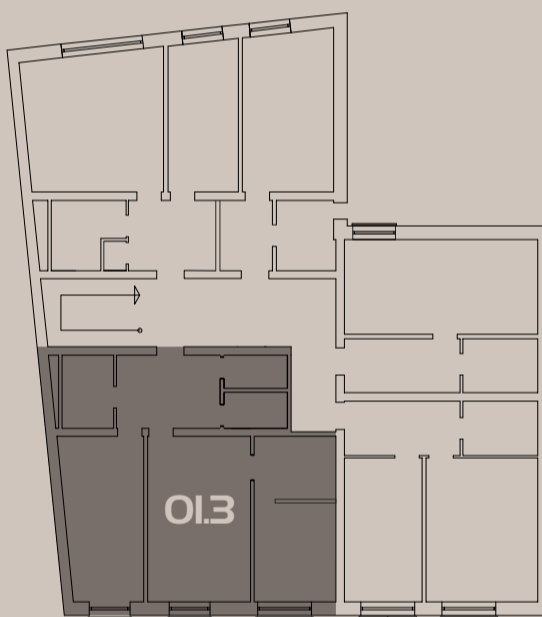

ČEJKOVICE

Rezidence

01.3

BYT 3+KK
81,36 m²
3.NP

ozn.	místnost	m ²
3.01a	vstupní chodba	10,98 m ²
3.02a	koupelna / wc	5,13 m ²
3.03a	pokoj	17,61 m ²
3.04a	kuch.kout / jídelna / ob.pokoj	24,51 m ²
3.05a	ložnice / šatna	16,89 m ²
3.06a	technická místnost	3,79 m ²
3.07a	koupelna / wc	2,45 m ²

01.3 BYT 81,36 m²

umístění na patře