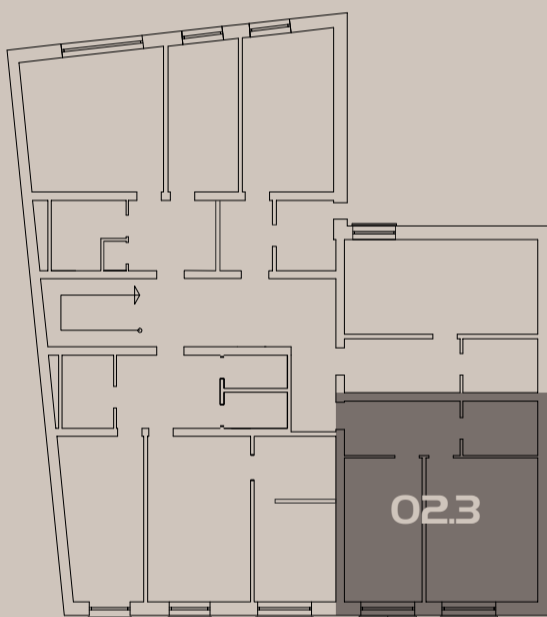

ČEJKOVICE

Rezidence

02.3

BYT 2+KK
51,21 m²
3.NP

ozn.	místnost	m ²
3.01b	vstupní chodba	9,02 m ²
3.02b	ložnice	15,07 m ²
3.03b	kuch.kout / jídelna / ob.pokoj	21,54 m ²
3.04b	koupelna / wc	5,58 m ²

02.3 BYT 51,21 m²

umístění na patře