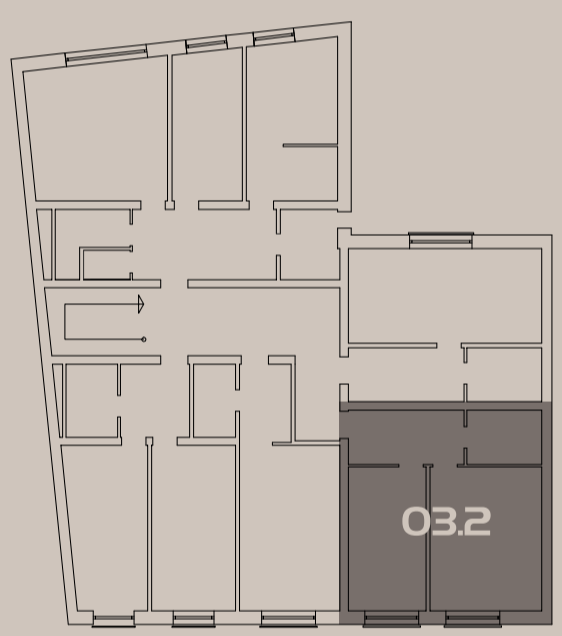

ČEJKOVICE

Rezidence

03.2

BYT 2+KK
51,48 m²
2.NP

ozn.	místnost	m ²
2.01c	vstupní chodba	8,95 m ²
2.02c	ložnice	15,21 m ²
2.03c	kuch.kout / jídelna / ob.pokoj	21,73 m ²
2.04c	koupelna / wc	5,59 m ²
03.2	BYT	51,48 m²

umístění na patře