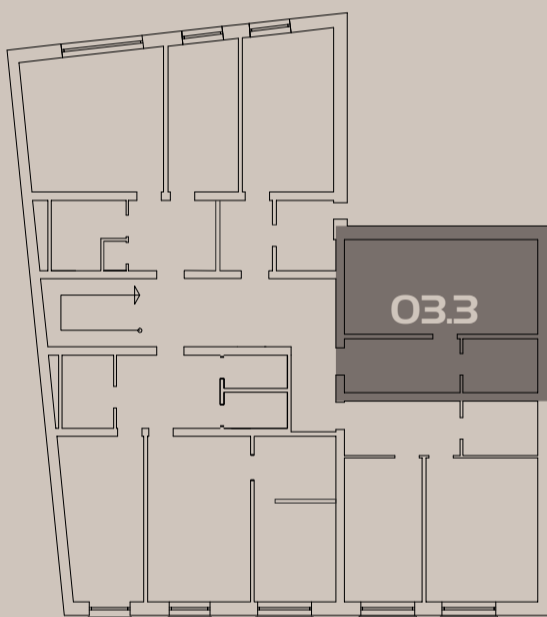

ČEJKOVICE

Rezidence

03.3

BYT 1+KK
39,38 m²
3.NP

ozn.	místnost	m ²
3.01c	vstupní chodba	8,90 m ²
3.02c	koupelna / wc	5,58 m ²
3.03c	kuch.kout / jídelna / ob.pokoj	24,92 m ²
03.3	BYT	39,38 m²

umístění na patře