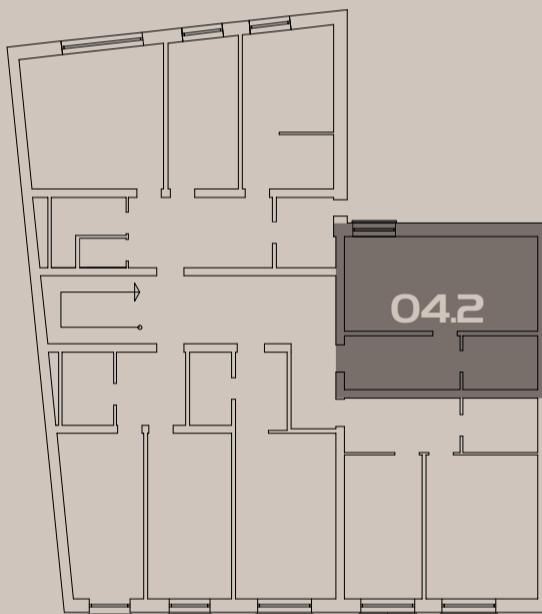

ČEJKOVICE

Rezidence

04.2

BYT 1+KK
39,40 m²
2.NP

ozn.	místnost	m ²
2.01d	vstupní chodba	8,90 m ²
2.02d	koupelna / wc	5,59 m ²
2.03d	kuch.kout / jídelna / ob.pokoj	24,92 m ²
04.2	BYT	39,41 m²

umístění na patře