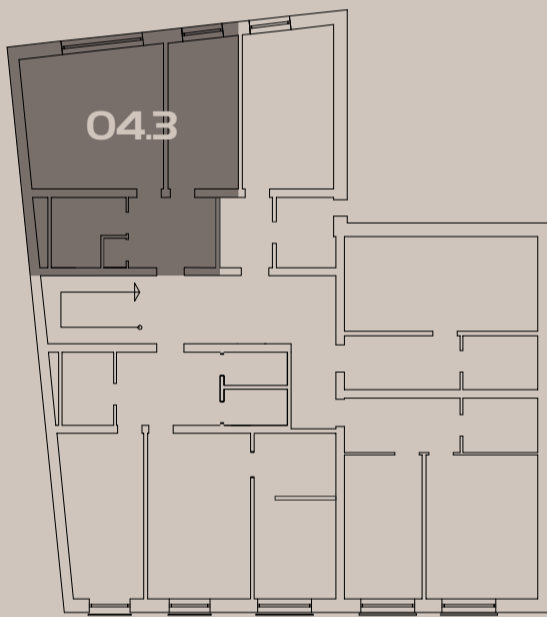

ČEJKOVICE

Rezidence

04.3

BYT 2+KK
55,05 m²
3.NP

ozn.	místnost	m ²
3.01d	vstupní chodba	8,52 m ²
3.02d	wc	1,45 m ²
3.03d	koupelna	5,66 m ²
3.04d	kuch.kout / jídelna / ob.pokoj	24,83 m ²
3.05d	ložnice	14,59 m ²
04.3	BYT	55,05 m²

umístění na patře