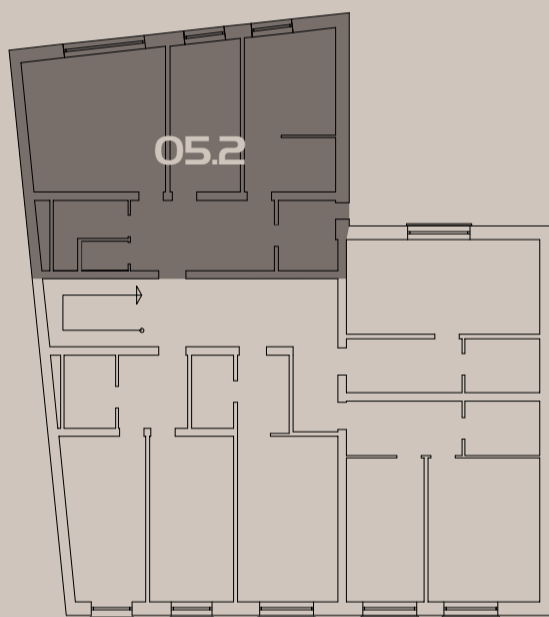

ČEJKOVICE

Rezidence

05.2

BYT 3+KK
87,07 m²
2.NP

ozn.	místnost	m ²
2.01e	vstupní chodba	14,93 m ²
2.02e	wc	1,94 m ²
2.03e	koupelna / wc	4,93 m ²
2.04e	kuch.kout / jídelna / ob.pokoj	25,90 m ²
2.05e	pokoj	14,36 m ²
2.06e	ložnice	12,62 m ²
2.07e	předsíň / šatna	6,82 m ²
2.08e	technická místnost	5,57 m ²

umístění na patře

05.2 BYT 87,07 m²