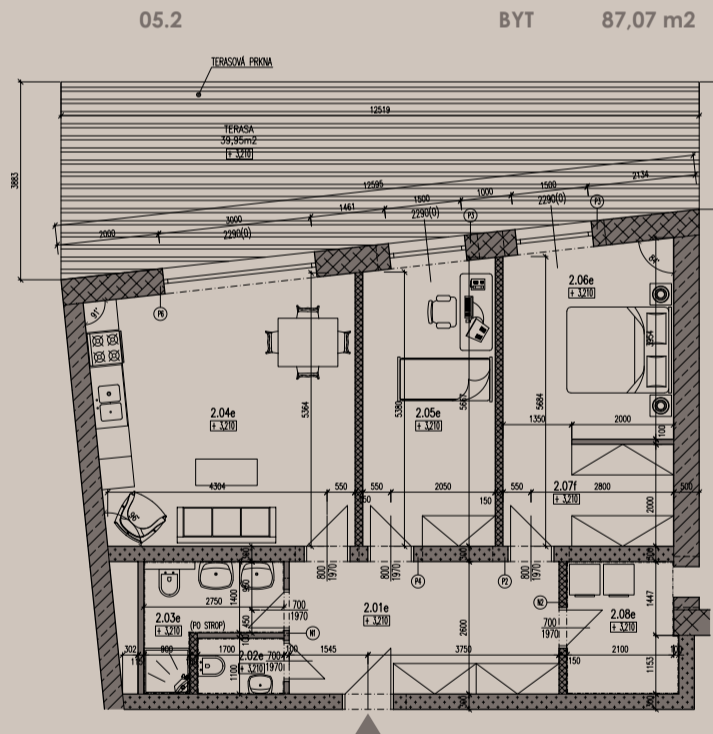

ČEJKOVICE

Rezidence

05.2

BYT 3+KK
87,07 m²
2.NP

ozn.	místnost	m ²
2.01e	vstupní chodba	14,93 m ²
2.02e	wc	1,94 m ²
2.03e	koupelna / wc	4,93 m ²
2.04e	kuch.kout / jídelna / ob.pokoj	25,90 m ²
2.05e	pokoj	14,36 m ²
2.06e	ložnice	12,62 m ²
2.07e	předsíň / šatna	6,82 m ²
2.08e	technická místnost	5,57 m ²

umístění na patře

05.2 BYT 87,07 m²